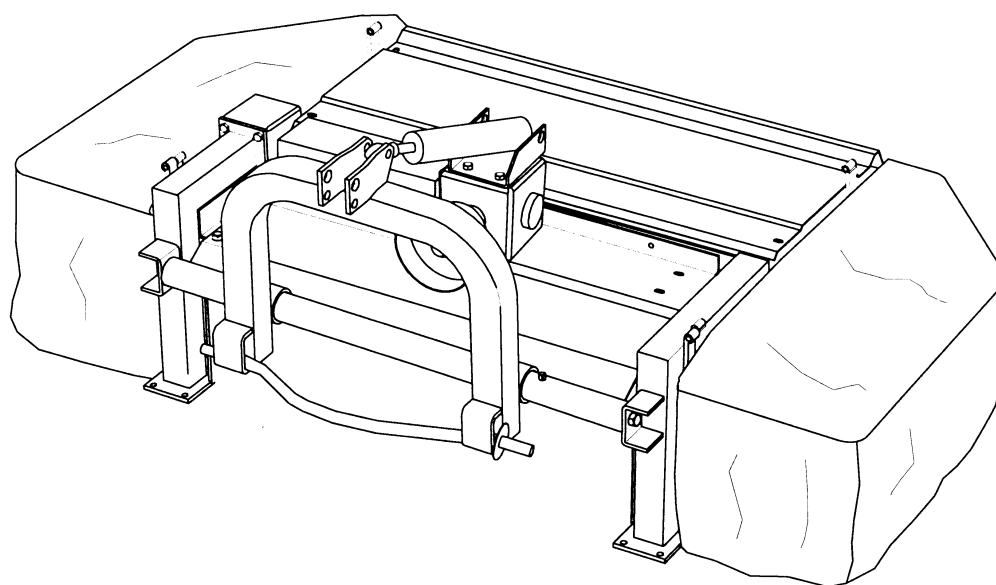

---

mod. DF4000

Lista parti
di ricambio

Spare parts
list