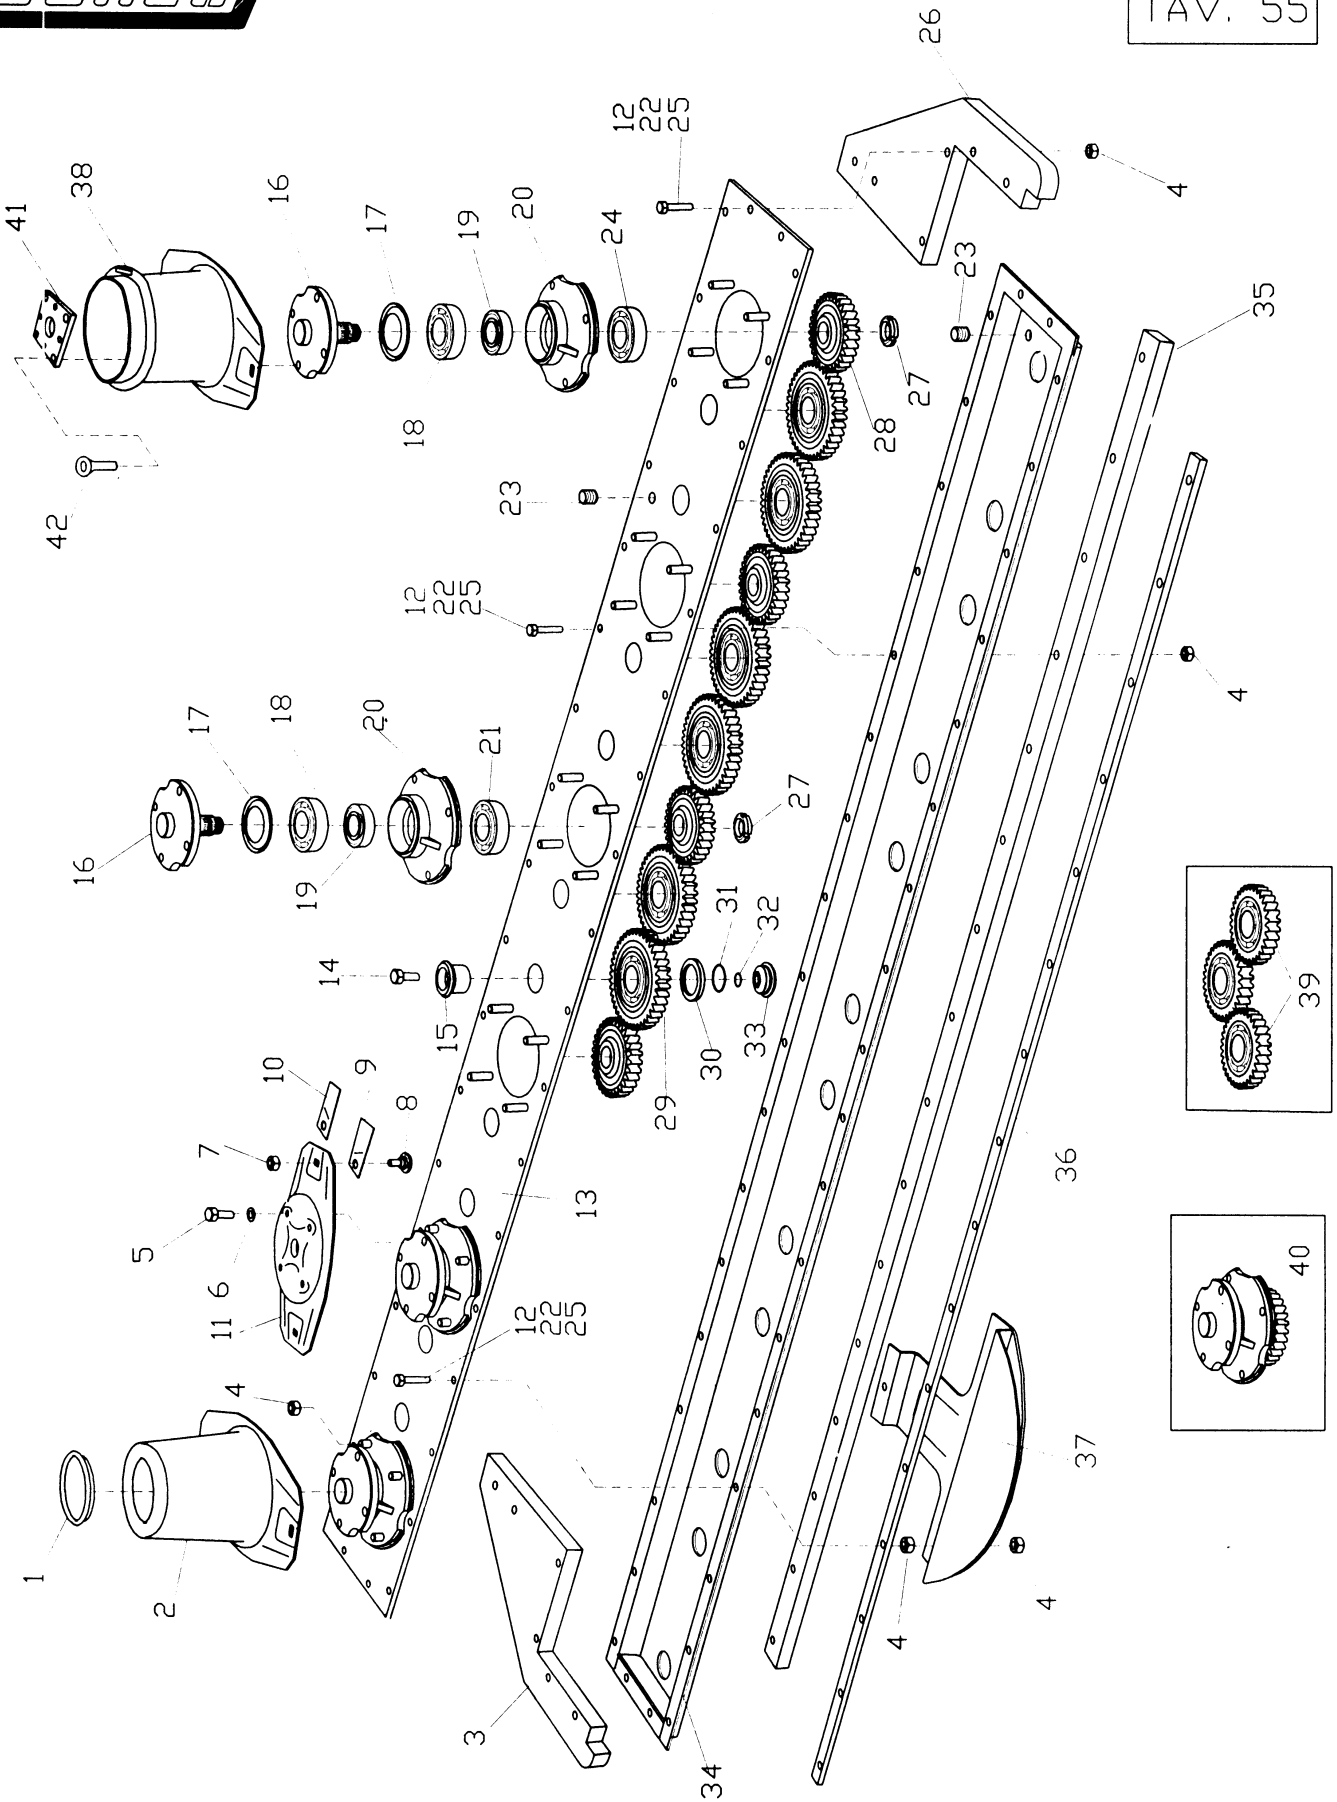

TAV.	TIPO	CODICE	DENOMINAZIONE	DENOMINATION
1		4861442	Perno	Pin
2		6404326	Spina R 5	R pin 5
3		7261009	Tubo esterno	Outer tube
4		4516308	Molla	Spring
5		2824731	Dado M 20	Nut M 20
6		3161009	Tubo Distanziale	Spacer
7		5839723	Rondella 20	Washer 20
8		7433003	Vite M 18x80	Screw M 18x80
9		2833018	Dado M 18	Nut M 18
10		7061008	Tirante	Tie-rod
11		6404387	Spina a scatto	Lynch pin 10
12		6404385	Spina 19	Pin 19
13		0661210	Attacco a 3 punti	3-point frame
14		5804398	Rondella 100	Washer 110
15		0761110	Barra oscillante	Oscillating bar
16		7402709	Vite M 12x35	Screw M 12x35
17		5801380	Rondella 12	Washer 12
18		6061429	Scatola rinvio	Gear Box
19		6561420	Supporto tubo	Support
20		7402388	Vite M 12x25	Screw M 12x25
21		2823001	Dado M 8	Nut M 8
22		5823787	Rondella 8	Washer 8
23		5361310	Protezione cardano	Cover
24		1261437	Cardano	Cardan shaft
25		2606327	Cuffia	Guard
26		7402390	Vite M 8x16	Screw M 8x16
27		7261408	Tubo	Tube
28		5761433	Piatto tela	Steel rule
29		6861429	Tela anteriore	Canvas
30		7401040	Vite M 10x20	Screw M 10x20
31		5802302	Rondella 10	Washer 10
32		2823006	Dado M 10	Nut M 10
33		7416125	Vite M 16x30	Screw M 16x30
34		5816126	Rondella	Washer
35		6424717	Spina elastica	Securing pin