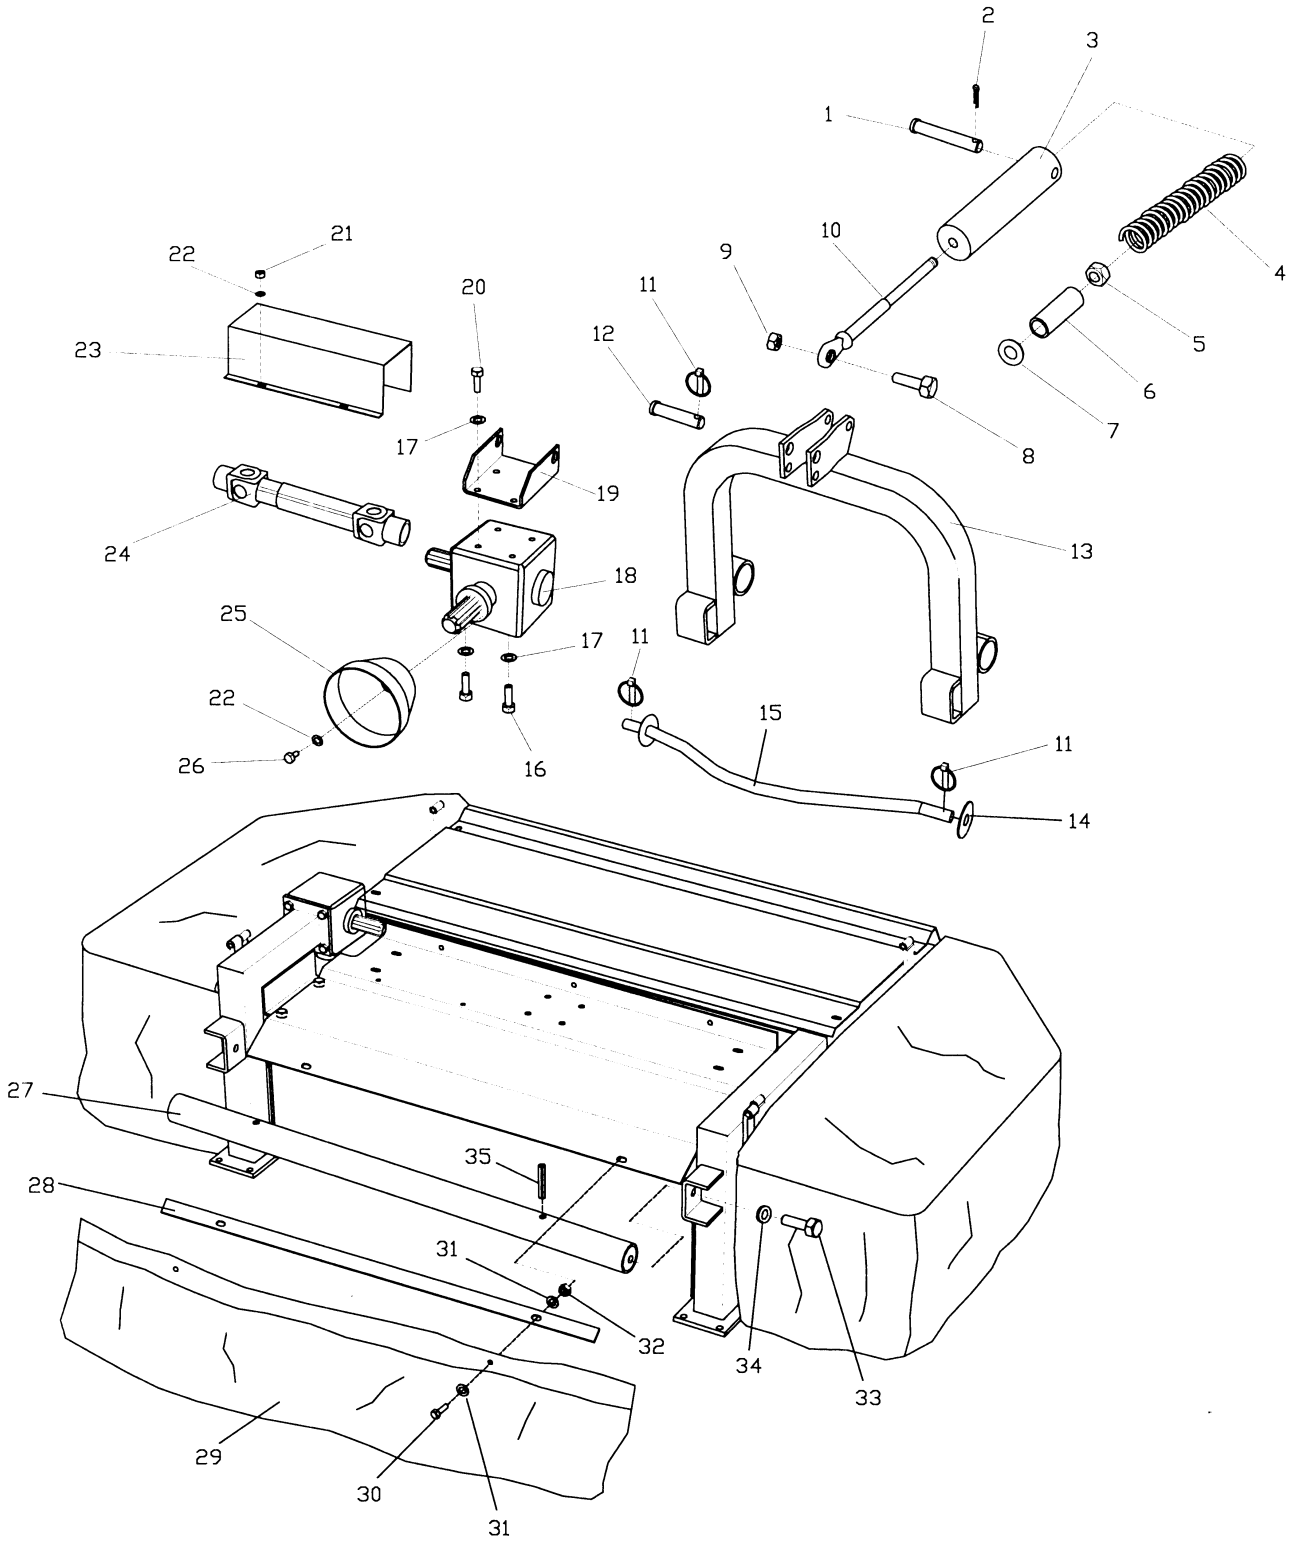

TAV.	TIPO	CODICE	DENOMINAZIONE	DENOMINATION
1		4861442	Perno	Pin
2		6404326	Spina R 5	R pin 5
3		7261009	Tubo esterno	Outer tube
4		4516308	Molla	Spring
5		2824731	Dado M 20	Nut M 20
6		3161009	Tubo Distanziale	Spacer
7		5839723	Rondella 20	Washer 20
8		7433003	Vite M 18x80	Screw M 18x80
9		2833018	Dado M 18	Nut M 18
10		7061008	Tirante	Tie-rod
11		6404387	Spina a scatto	Lynch pin 10
12		6404385	Spina 19	Pin 19
13		0661210	Attacco a 3 punti	3-point frame
14		5804398	Rondella 100	Washer 110
15		0761110	Barra oscillante	Oscillating bar
16		7402709	Vite M 12x35	Screw M 12x35
17		5801380	Rondella 12	Washer 12
18		6061429	Scatola rinvio	Gear Box
19		6561420	Supporto tubo	Support
20		7402388	Vite M 12x25	Screw M 12x25
21		2823001	Dado M 8	Nut M 8
22		5823787	Rondella 8	Washer 8
23		5361310	Protezione cardano	Cover
24		1261437	Cardano	Cardan shaft
25		2606327	Cuffia	Guard
26		7402390	Vite M 8x16	Screw M 8x16
27		7261408	Tubo	Tube
28		5761433	Piatto tela	Steel rule
29		6861429	Tela anteriore	Canvas
30		7401040	Vite M 10x20	Screw M 10x20
31		5802302	Rondella 10	Washer 10
32		2823006	Dado M 10	Nut M 10
33		7416125	Vite M 16x30	Screw M 16x30
34		5816126	Rondella	Washer
35		6424717	Spina elastica	Securing pin